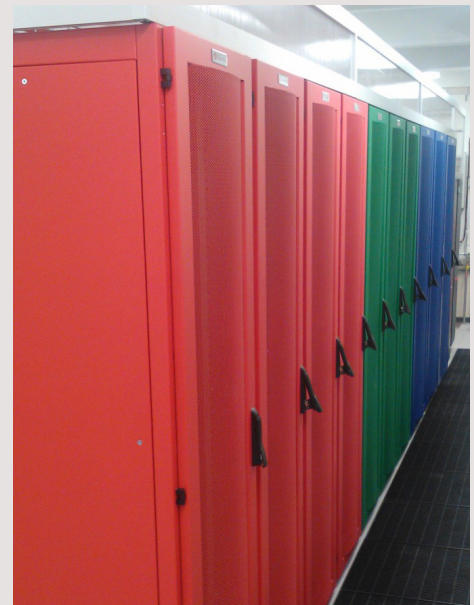

Coromatic palvelin- ja aktiivilaitekaappi

KONESALIKÄYTTÖÖN OPTIMOITU JA KUSTANNUSTEHOKAS LAITEKAAPPI

- Kaapin sisätilan korkeus 42 U
- Lattiapinta-ala 600/800 x 1120 mm (ulkomitat 600/800 x 1200 mm)
- Kuorman kantokyky jopa 1400 kg, joka mahdollistaa laitteiden korkean pakkaustiheyden
- Kaapelien läpivienti kaapin päältä ja alta
- 63 % rei'itysaste etu- ja takaovissa takaa aktiivilaitteiden optimaalisen jäähdytyksen
- Yhden pisteen lukituskahvat vakiona (Abloy yhteensopiva)
- Syvyysäädettävät 19" asennuskiskot
- Kaksiosainen sivuseinä kummallakin puolella, jotka voidaan irrottaa erikseen
- Kaapissa valmiina PDU yksiköiden asennuslevyt
- Vakioväreinä valkoinen ja musta
- Yhteensopiva kaikille 19" lisävarusteille

Lisäoptiot:

- Kaappien identifiointiin tai esimerkiksi yritysimageon sopivia useita väri vaihtoehtoja
- Kolmen pisteen ovilukitus (Abloy yhteensopiva)
- Peitelevyt, jotka on helppo asentaa magneettikiinnityksellä. Saatavana myös personoituna.

Yhteystiedot

Tekniset kysymykset ja tilaukset:

info@coromatic.fi
puh. 010 231 6060

Coromatic rack

OPTIMISED AND COST EFFECTIVE RACK FOR DATA CENTRE USE

- Internal usable height 42 U
- Foot print 600/800 x 1120 mm
(outside measurements 600/800 x 1200 mm)
- Up to 1400 kg static load rating to support high-density applications
- Cable entries from top and bottom
- Perforated front and rear doors for optimal airflow
- Equipped with 1-point industrial handle
(Abloy compatible)
- Vertically adjustable 19" rails
- Two side panels on both sides, can be removed aeparately
- PDU brackets included
- Standard colours white and black
- All 19" rack accessories are compatible

Additional options:

- Special colors available on request
- Doors can be equipped with 3-point industrial locks
- Black blanking panels to cover empty unit space inside the rack. Easy installation with magnetic closure. Custom design also available.